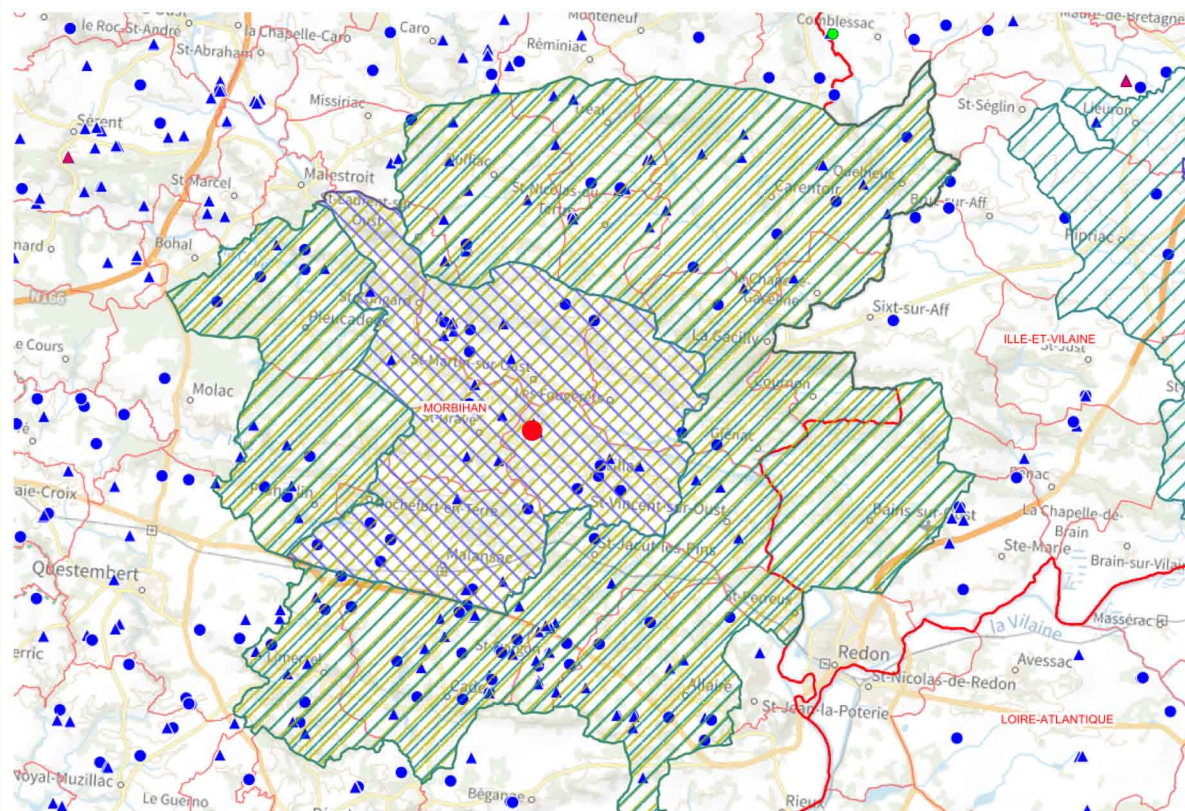

Carte ZP-ZS

WMS-Raster-Geoportail - Plan IGN

Communes

Communes

Département

Département

Referentiel inuav dgal (27/03/2022)

▲ Atelier
● Etablissement
■ Commune

Abattoirs

▲ UA
● Etablissement
■ Commune

Proposition ZRT, ZAP, ZCT, ZS, et ZP

ZRT

ZAP

ZCT

ZS

ZP

Suspensions élevage

Copyright : - GIP ATGeRI

Commentaire :